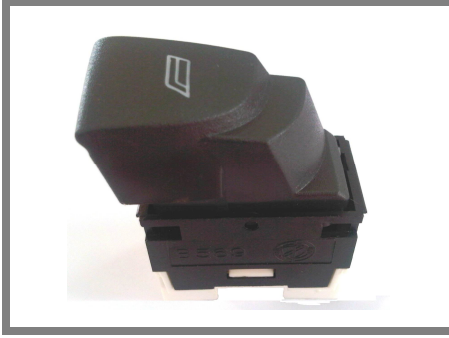

OEM: 98809717

Cam Anahtarı Sol Dış Beyaz  
Window Switch Light Outer White  
ALBEA - PALIO

B030.13643

OEM: 735417033

Cam Anahtarı Sol Dış Beyaz  
Window Switch Light Outer White  
DOBLO

B030.13648

OEM: 735315619