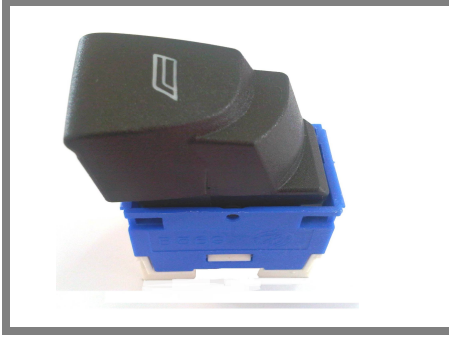

Cam Anahtarı Sağ Mavi  
Window Switch Right Blue  
DUCATO II

B030.13638

OEM: 735379275

Cam Anahtarı Sağ Tekli  
Window Switch Right Single  
LINEA

B030.13649

OEM: 735421717

Cam Anahtarı Sağ Tekli  
Window Switch Right Single  
DUCATO III